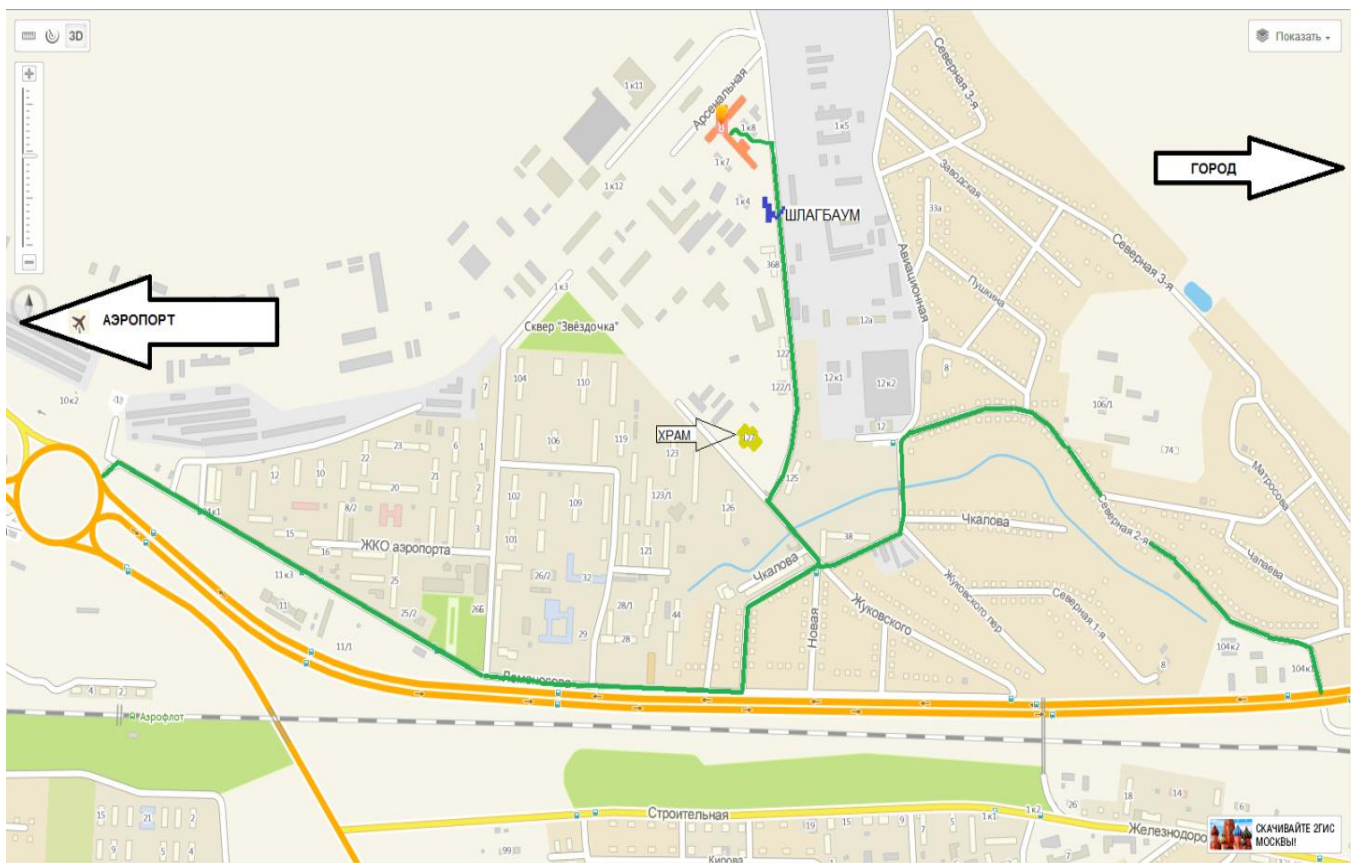

Цветовая гамма по Вашему желанию.

Благодарим за внимание и будем рады дальнейшему сотрудничеству.

Наши координаты:  
г. Обь, ул. Арсенальная 1,  
(новая трасса в аэропорт «Толмачево»).

Контакты:  
Тел. 8-913-200-05-05 – офис;  
Тел. 8-913-914-45-04 – Евгений;